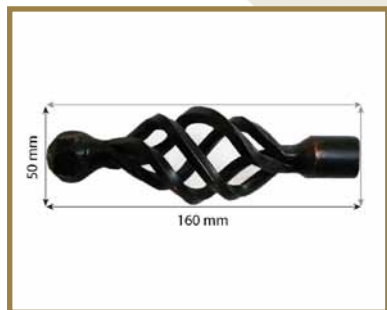

# Terminali per tende

Art. 01

Art. 02

Art. 03

Art. 04

Art. 05

Art. 06

Art. 07

### Tubo per tende:

Tubo diametro mm. 20, spessore cm 15, lunghezza cadauno tubo m. 3, verniciato e cerato: €40,00