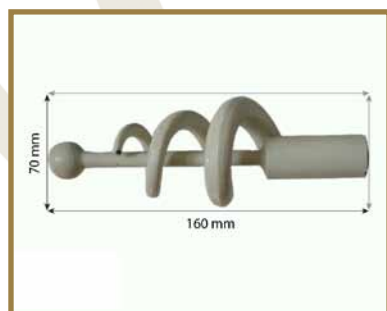

Terminali per tende

Art. 09