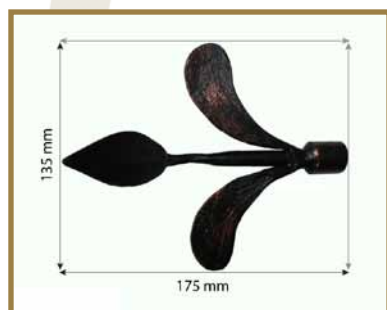

Terminali per tende

Art. 06