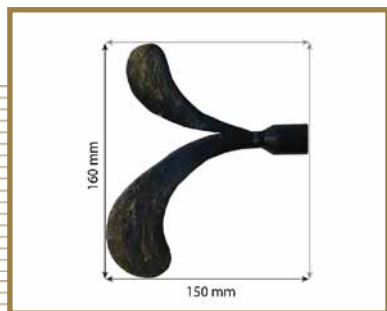

Terminali per tende

Art. 11